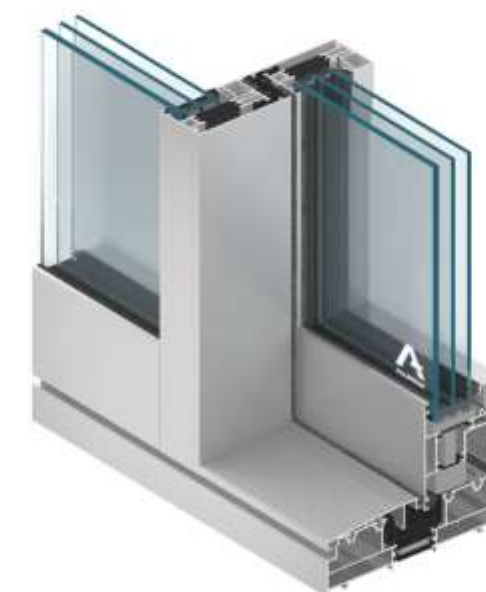

VYUŽITÍ DEŠŤOVÉ VODY

Zachytávání dešťové vody a její použití pro zalévání zahrad

BEZFALCOVÉ DVEŘE

Bílé (polomat), s
obložkovou bezfalcovou
zárubní

Magnetický zámek
Světlá výška 2,0 m

**FUTURA ROBUST
DUB GENEVA**
5,0/0,55 x 180 x 1220 mm
Tloušťka/Nášlap W33/42

MB-77HS HI hliníkové zdvižně-posuvně dvěře

Velké, prosklené plochy dominují moderní architektuře a dodávají budově exkluzivní vzhled.

**Přístřešek na dvě auta
s plochou střechou**

Je vyroben z vysoce kvalitního hliníku, který zaručuje odolnost a pevnost konstrukce